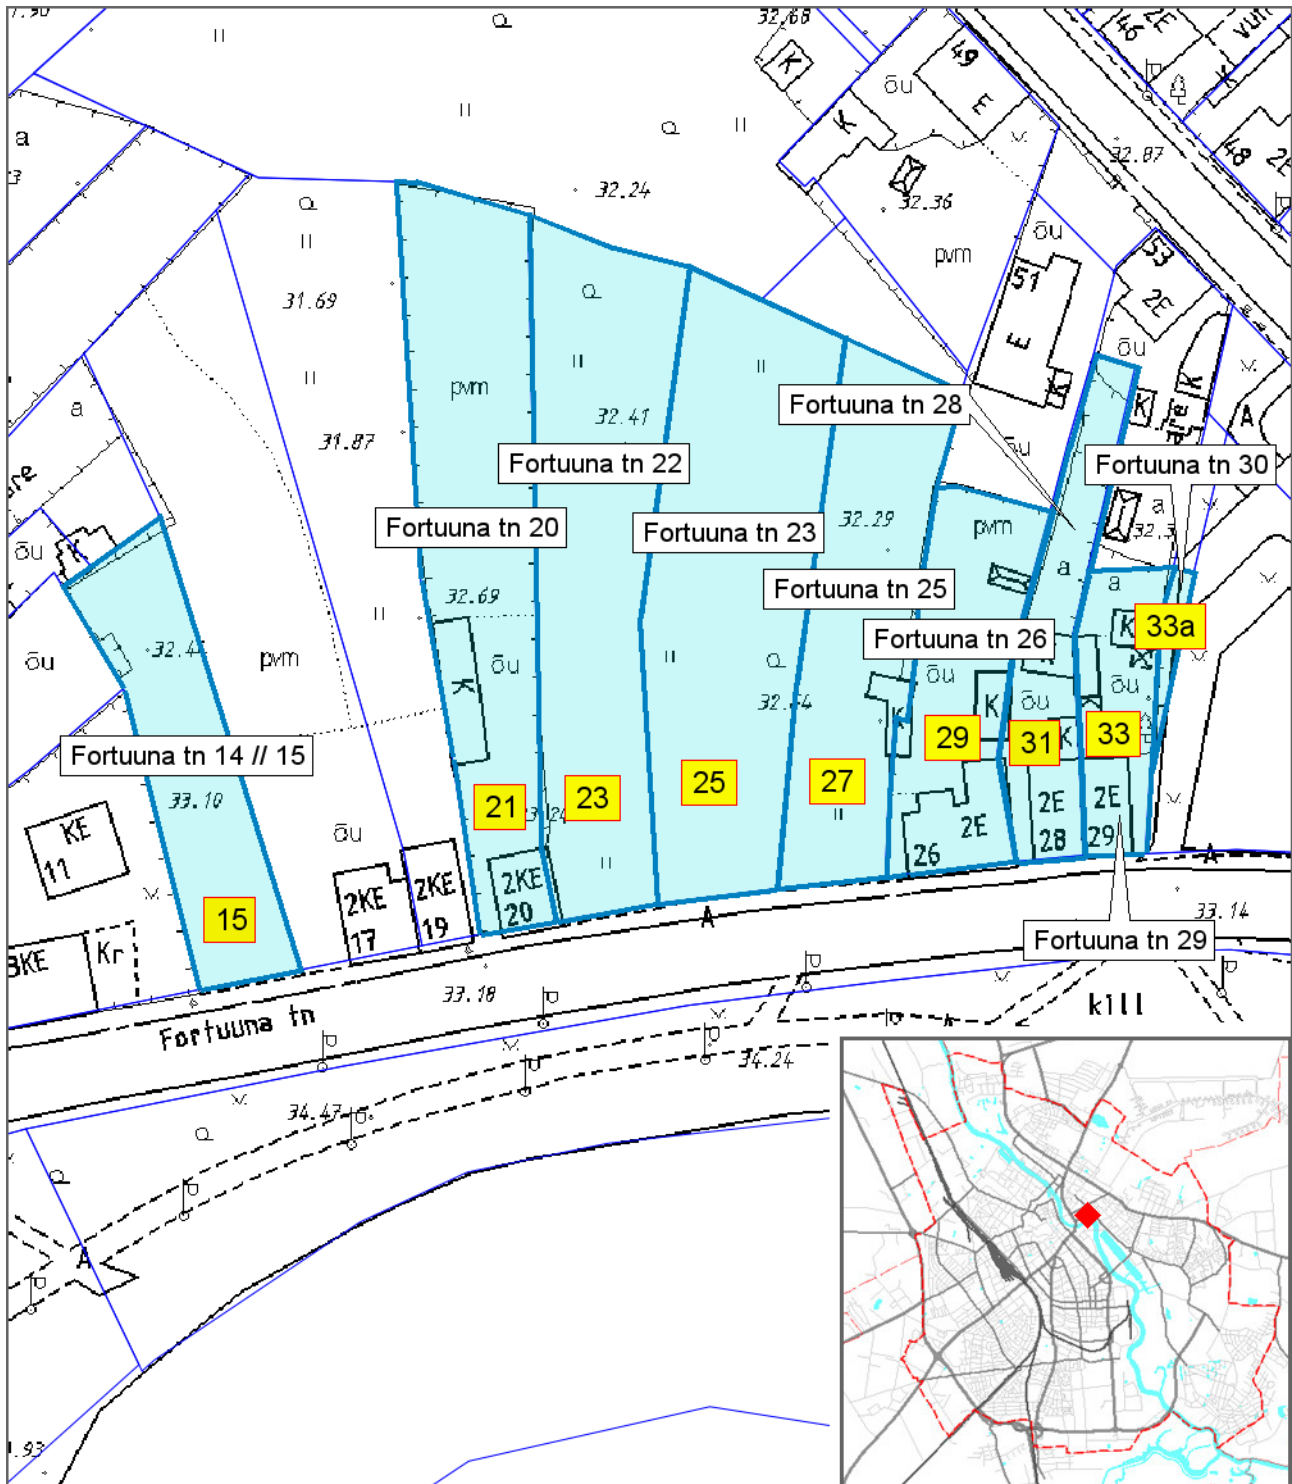

Katastriüksuste aadresside muutmise asendiplaan

1 : 1000

Leppemärgid

-  Katastriüksused, millel muudetakse käesoleva korraldusega aadressi
-  Uus planeeritav aadress (nr)

Koostas: **Riho Sulp**

Kuupäev: **09.12.2015**